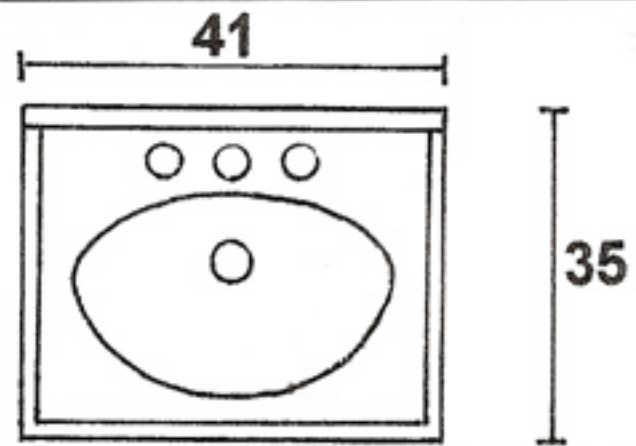

◆ MILANO

* GRECIA

* FONTANA

* CALGARY

COLUMBIA

COLUMBIA CHICA 57 X 44 · (51.5 X 39)

* también para bajomesada ◆ también monocomando