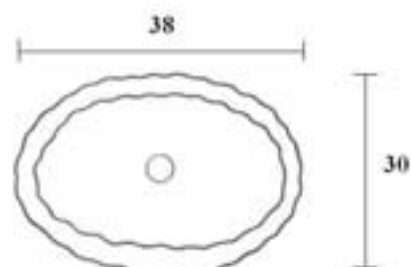

PROVENZAL

PROVENZAL CHICA

40.5 x 33.5

REIMS CHICA

REIMS GRANDE

VERONA

PETIT MICHEL

MICHEL

VICTORIA

RECTANGULAR

ANTIGUA

MALLORCA

COLONIAL

38.5

OSTRA

41

COLUMBIA CHICA 57 X 44 · (51.5 X 39)

* también para bajomesada ◆ también monocomando

• DOMO

• TINA

• ANKARA

• TANABITA

• bacha de apoyo