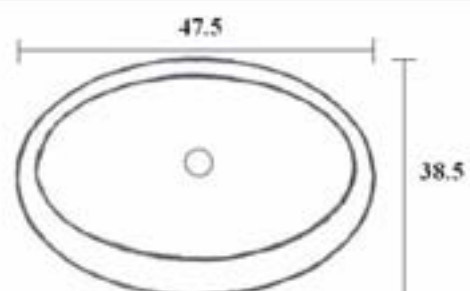

PROVENZAL

PROVENZAL CHICA

40.5 x 33.5

REIMS CHICA

REIMS GRANDE

VERONA

PETIT MICHEL

MICHEL

COLUMBIA CHICA 57 X 44 · (51.5 X 39)

* también para bajomesada ◆ también monocomando

• DOMO

• TINA

• ANKARA

• TANABITA

• bacha de apoyo