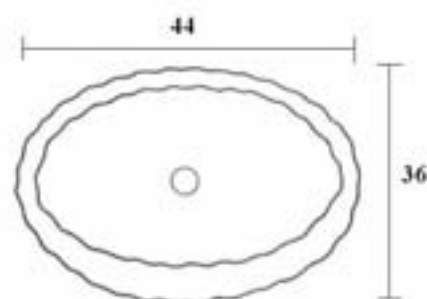

PROVENZAL

PROVENZAL CHICA

40.5 x 33.5

REIMS CHICA

REIMS GRANDE

VERONA

PETIT MICHEL

MICHEL

VICTORIA

RECTANGULAR

ANTIGUA

MALLORCA

COLONIAL

38.5

OSTRA

41

COLUMBIA CHICA 57 X 44 · (51.5 X 39)

* también para bajomesada ◆ también monocomando

• DOMO

• TINA

• ANKARA

• TANABITA

• bacha de apoyo