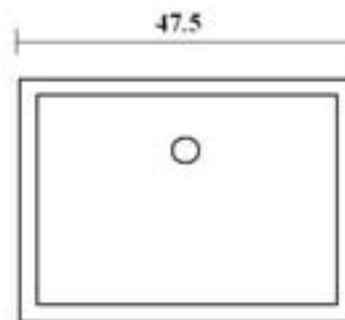

RODEZ

14.5

30

ALBI

12.5

38.5

TANABE

14.5

32

KOBE

12.5

31

ARGENTA

10.5

37.5