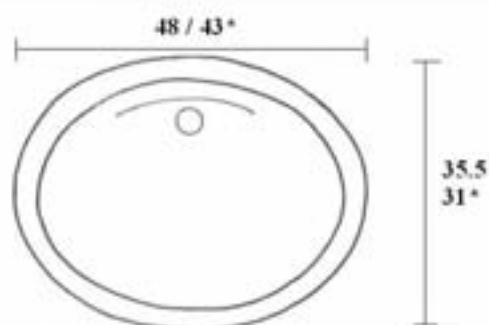

TAPAS PARA DEPOSITO