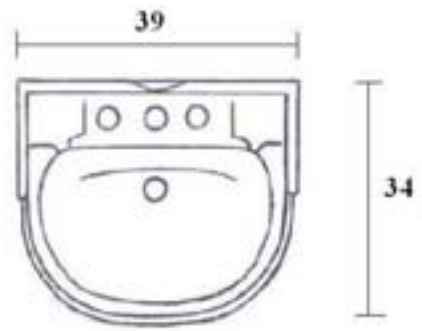

FLORENTINO