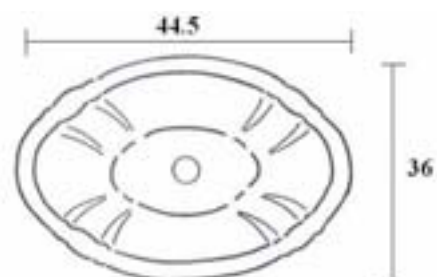

PROVENZAL

PROVENZAL CHICA

40.5 x 33.5

REIMS CHICA

REIMS GRANDE

VERONA

PETIT MICHEL

MICHEL

COLUMBIA CHICA 57 X 44 · (51.5 X 39)

* también para bajomesada ◆ también monocomando

• DOMO

• TINA

• ANKARA

• TANABITA

• bacha de apoyo