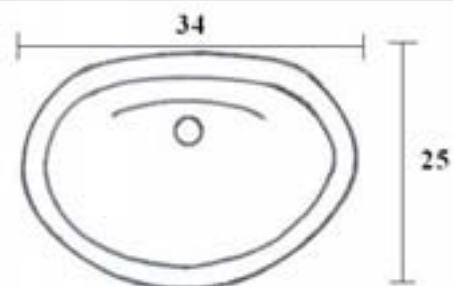

PARIS CHICA