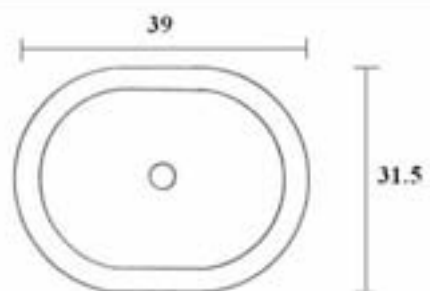

PROVENZAL

PROVENZAL CHICA

40.5 x 33.5

REIMS CHICA

REIMS GRANDE

VERONA

PETIT MICHEL

MICHEL

COLUMBIA CHICA 57 X 44 · (51.5 X 39)

* también para bajomesada ◆ también monocomando

• DOMO

• TINA

• ANKARA

• TANABITA

• bacha de apoyo