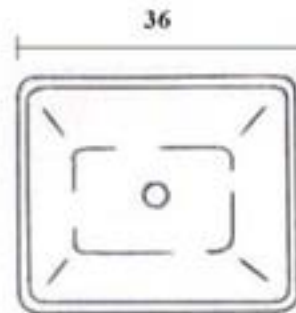

12.5

38.5

TANABE

14.5

32

KOBE

12.5

31

COLUMBIA CHICA 57 X 44 · (51.5 X 39)

* también para bajomesada ◆ también monocomando

• DOMO

• TINA

• ANKARA

• TANABITA

• bacha de apoyo