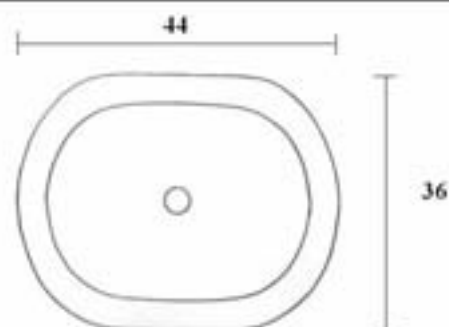

PROVENZAL

PROVENZAL CHICA

40.5 x 33.5

REIMS CHICA

REIMS GRANDE

VERONA

PETIT MICHEL

MICHEL

COLUMBIA CHICA 57 X 44 · (51.5 X 39)

* también para bajomesada ◆ también monocomando

• DOMO

• TINA

• ANKARA

• TANABITA

• bacha de apoyo