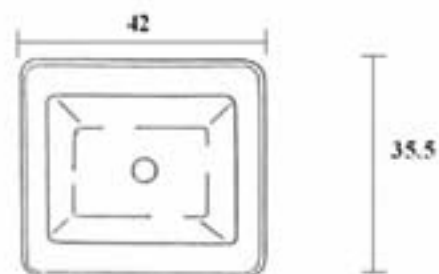

TAPAS PARA DEPOSITO