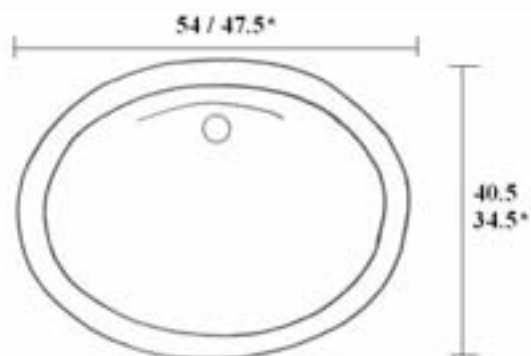

TAPAS PARA DEPOSITO